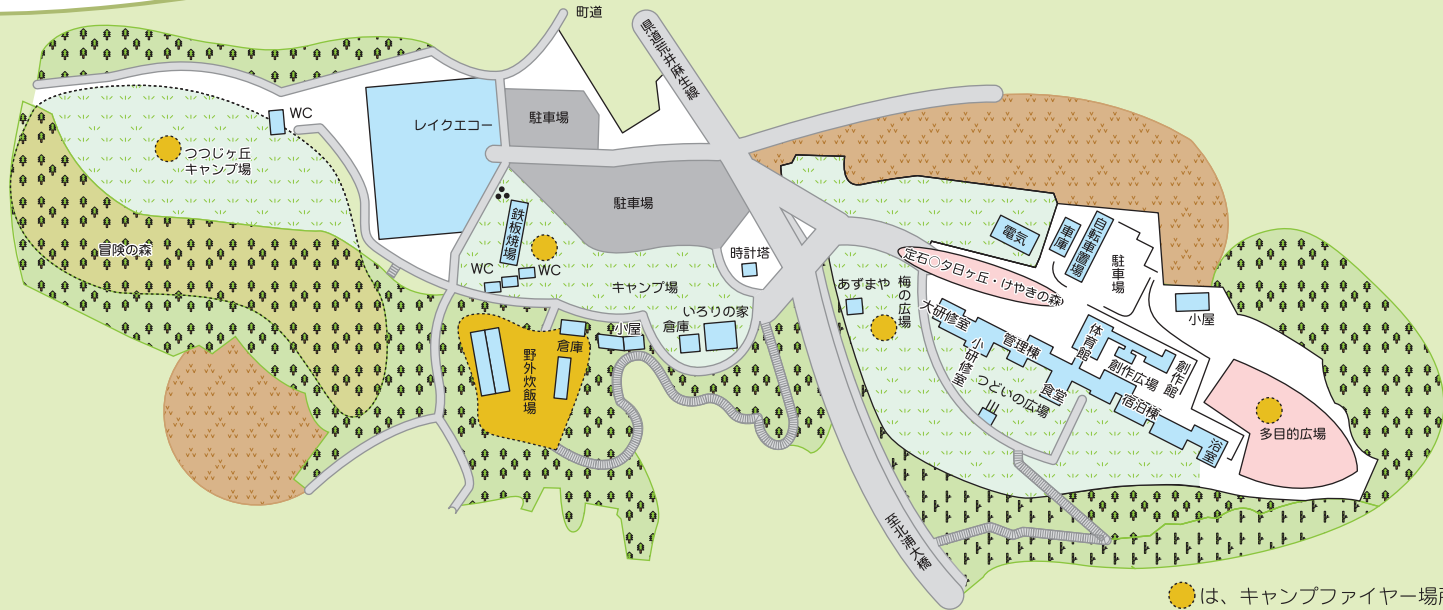

白浜少年自然の家マップ

☀️ は、キャンプファイヤー場所
鉄板焼場前広場、多目的広場
梅の広場、つつじヶ丘キャンプ場